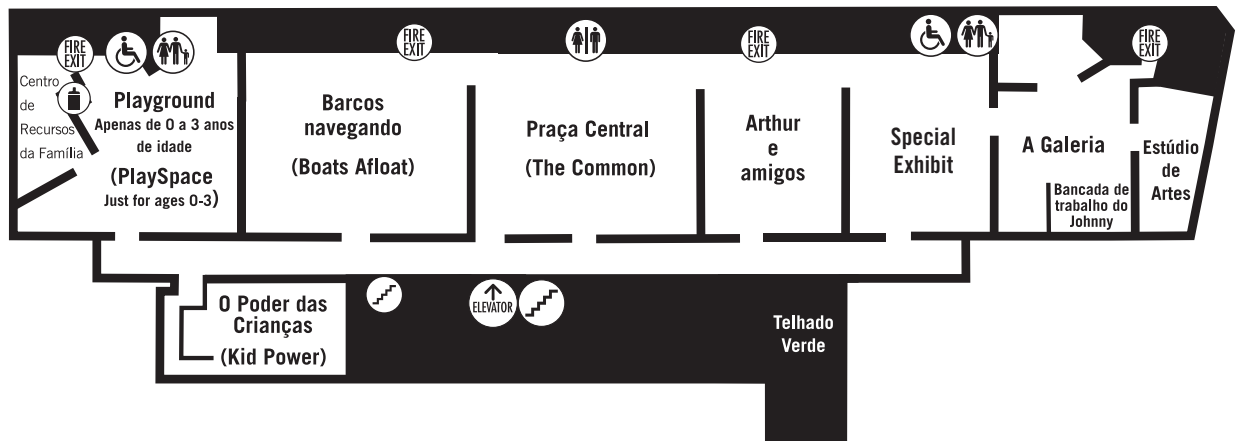

MAPA DO MUSEU

3

2

1

O Centro de Liderança dos Professores e salas dos funcionários se localizam na entrada da 308 Congress Street.

LEGENDA DO MAPA

- Banheiros
- Elevador
- Escadas
- Alimentação
- Enfermaria
- Informações e Ingressos
- Chapelaria
- Loja do Museu
- Saídas de Emergência e de Incêndio
- Armários