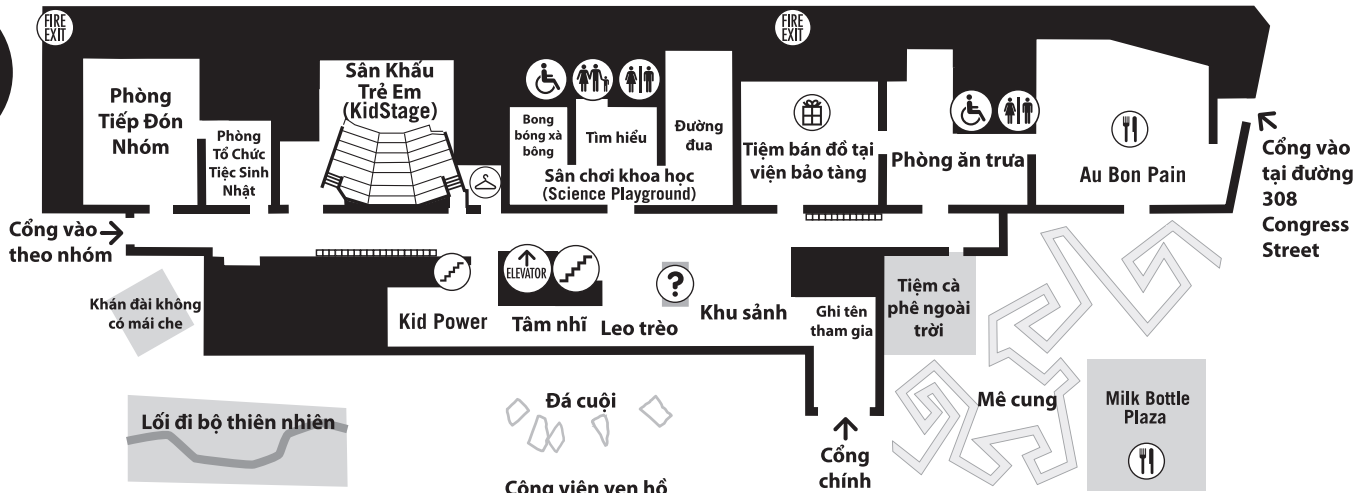

**BOSTON
CHILDREN'S
MUSEUM**

SƠ ĐỒ VIỆN BẢO TÀNG

3

2

1

Trung Tâm Giáo Viên Lãnh Đạo (Teacher Leadership Center) và các văn phòng quản lý nằm ở phía cổng vào trên đường 308 Congress Street

MÃ SỐ TRÊN BẢN ĐỒ

- Nhà vệ sinh
- Cầu thang máy
- Cầu thang
- Phòng ăn
- Phòng cho con bú
- Quầy tin tức và bán vé
- Phòng để áo khoác
- Tiệm bán đồ của viện bảo tàng
- Lối thoát hiểm trong trường hợp khẩn cấp và hỏa hoạn
- Tủ locker

Viện bảo tàng Boston Children's Museum đặc biệt cảm ơn các món quà hảo tâm sau đây:

Blue Cross Blue Shield of Massachusetts Kid Power · H.P. Hood Milk Bottle Plaza · John Hancock Science Playground
Nan Bennett Kay Lobby · The Alan and Harriet Lewis Family Global Gallery · Frank and Jamie McCourt Group Entrance
Peter and Carolyn Lynch Early Learning Gallery (PlaySpace & Boats Afloat) · New Balance Adventure Center
Carl and Ruth Shapiro Family Foundation KidStage · Smith Family Waterfront Park · Yawkey Center for Children and Learning