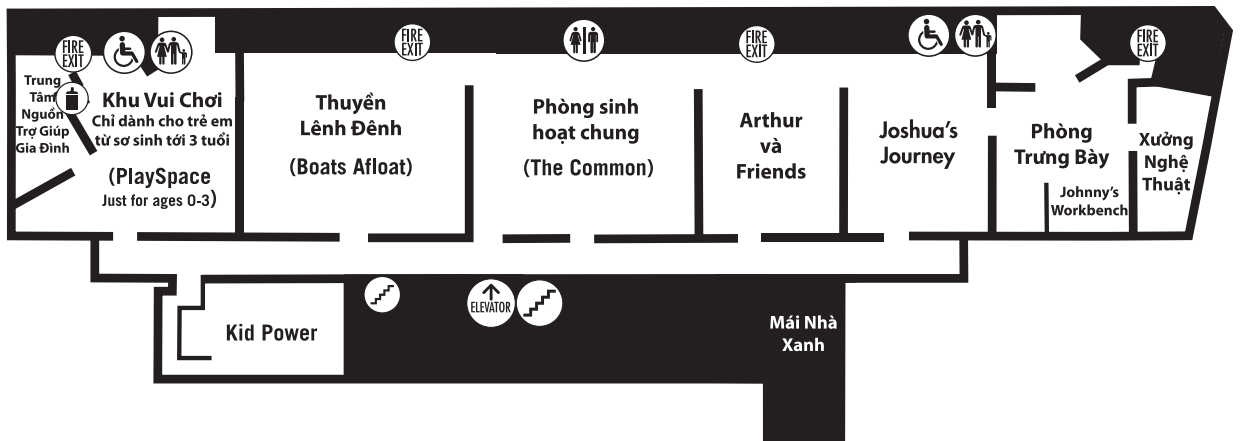

**BOSTON
CHILDREN'S
MUSEUM**

SƠ ĐỒ VIỆN BẢO TÀNG

3

2

1

Trung Tâm Giáo Viên Lãnh Đạo (Teacher Leadership Center) và các văn phòng quản lý nằm ở phía cổng vào trên đường 308 Congress Street

MÃ SỐ TRÊN BẢN ĐỒ

- Nhà vệ sinh
- Cầu thang máy
- Cầu thang
- Phòng ăn
- Phòng cho con bú
- Quầy tin tức và bán vé
- Phòng để áo khoác
- Tiệm bán đồ của viện bảo tàng
- Lối thoát hiểm trong trường hợp khẩn cấp và hỏa hoạn
- Tủ locker

Viện bảo tàng Boston Children's Museum đặc biệt cảm ơn các món quà hảo tâm sau đây:

Blue Cross Blue Shield of Massachusetts Kid Power · H.P. Hood Milk Bottle Plaza · John Hancock Science Playground
Nan Bennett Kay Lobby · The Alan and Harriet Lewis Family Global Gallery · Frank and Jamie McCourt Group Entrance
Peter and Carolyn Lynch Early Learning Gallery (PlaySpace & Boats Afloat) · New Balance Adventure Center
Carl and Ruth Shapiro Family Foundation KidStage · Smith Family Waterfront Park · Yawkey Center for Children and Learning